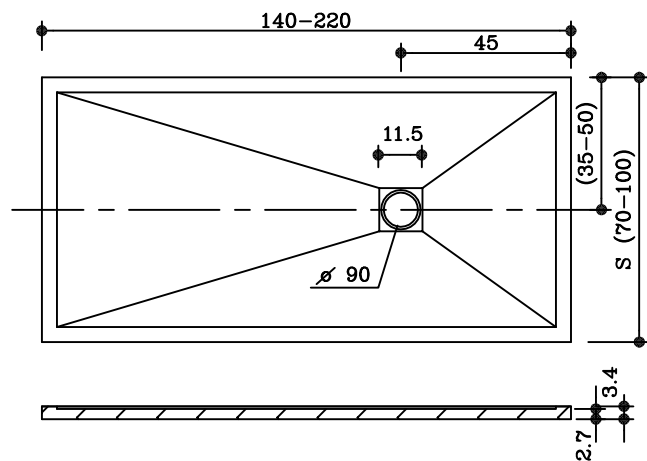

VALSO

DŁUGOŚĆ DLA BRODZIKA L - (70 - 140)

DŁUGOŚĆ DLA BRODZIKA L - (140-220)

WYMIAR 70	WYMIAR 75	WYMIAR 80	WYMIAR 90
70x70			
70x80	75x80	80x80	
70x90	75x90	80x90	90x90
70x100	75x100	80x100	90x100
70x110	75x110	80x110	90x110
70x120	75x120	80x120	90x120
70x130	75x130	80x130	90x130
70x140	75x140	80x140	90x140
70x150	75x150	80x150	90x150
70x160	75x160	80x160	90x160
70x170	75x170	80x170	90x170
70x180	75x180	80x180	90x180
70x190	75x190	80x190	90x190

## TEKSTURA - KRYSZTAŁU

WAGA: 44 kg/m<sup>2</sup>