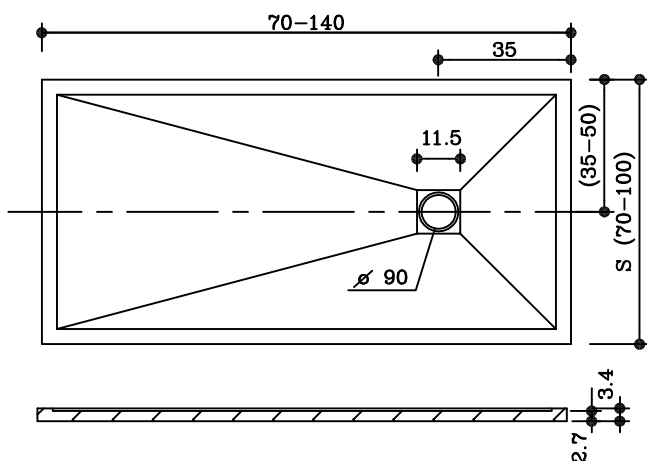

VALSO

DŁUGOŚĆ DLA BRODZIKA L - (70 - 140)

DŁUGOŚĆ DLA BRODZIKA L - (140-220)

WYMIAR 70	WYMIAR 75	WYMIAR 80	WYMIAR 90
70x70			
70x80	75x80	80x80	
70x90	75x90	80x90	90x90
70x100	75x100	80x100	90x100
70x110	75x110	80x110	90x110
70x120	75x120	80x120	90x120
70x130	75x130	80x130	90x130
70x140	75x140	80x140	90x140
70x150	75x150	80x150	90x150
70x160	75x160	80x160	90x160
70x170	75x170	80x170	90x170
70x180	75x180	80x180	90x180
70x190	75x190	80x190	90x190

## TEKSTURA - KRYSZTAŁU

WAGA: 44 kg/m<sup>2</sup>