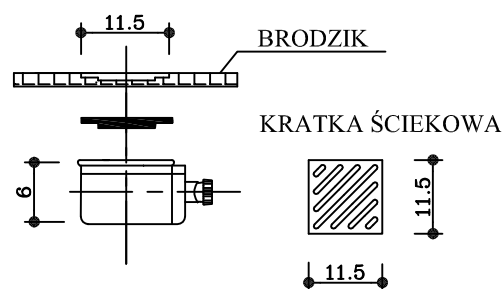

SYFON

WYSOKOŚĆ BRODZIKA BEZ RANTU 2,7cm
WYSOKOŚĆ BRODZIKA Z RANTEM 3,4cm
KOLOR Z PALETY RAL